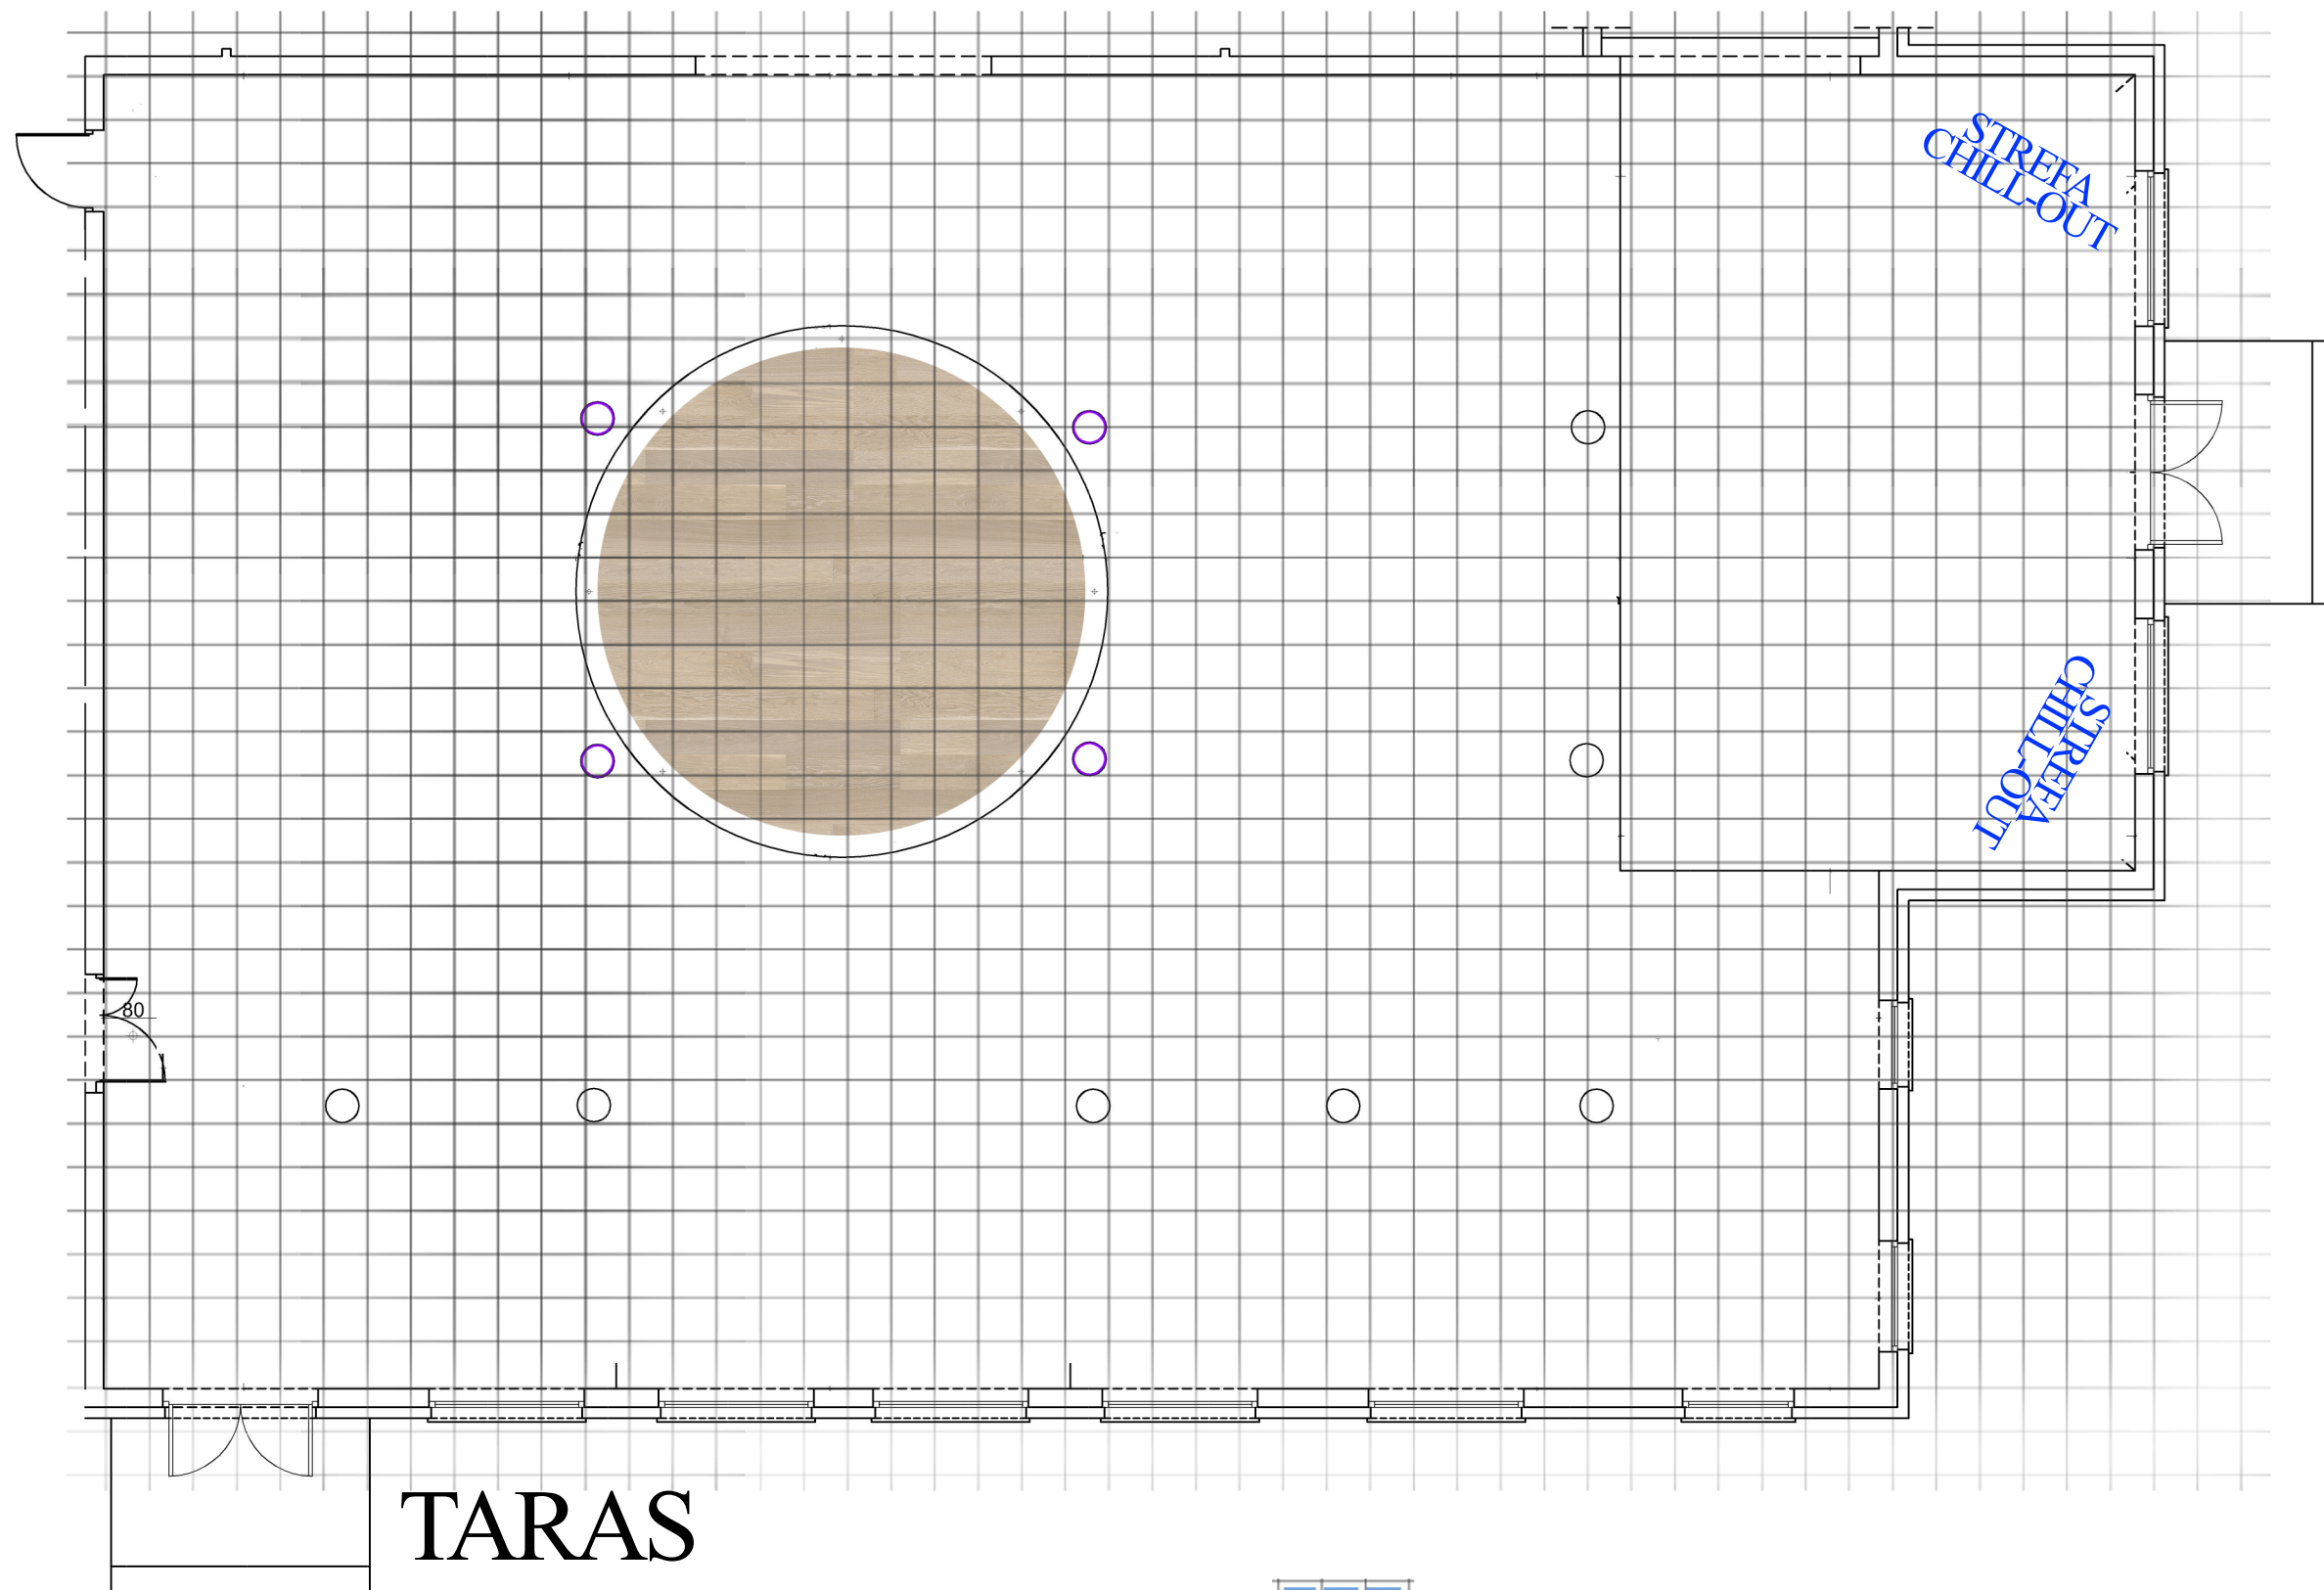

WEJŚCIE

BAR

TARAS

stolik 6-osobowy
(3x3)